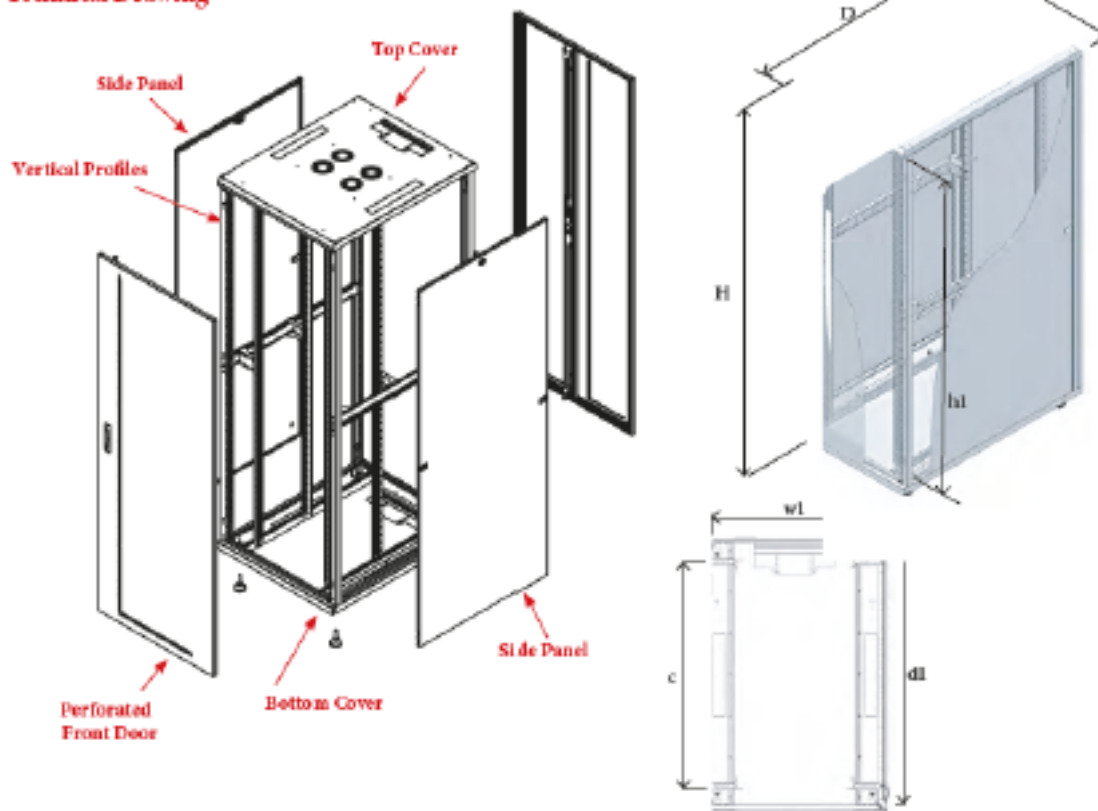

Gulvracket måler 42He H2080xB800xD1200mm og har en max belastning på 1500 kg.

Racket leveres med 19" opspænding for og bag samt jording med plint.

Gulvracket står på 4 niveleerbar fødder.

Racket levers med perforeret fordør som er aflåslig med 3 punkt vridergreb med Eurolock og er forberedt for Ruko.

Bagtil har gulvracket dobbelt perforeret døre.

Topplade forberedt for ventilation.

Top og bundplade med 3 kabelindgange.

Bagerste kabelindgange er justerbare og foret med EDM gummi for at beskytte kablerne

Opspænding: 19" for og bag,

Electrosteel (ledende)

Størrelse: H2080xB800xD 1200mm

HE: 42HE

Max belastning: 1500 kg

Jording: Plint

Tilbehørs program: Stort

Leveres samlet

Fødder: 4 stk. niveleerbare

LAN-RACK

19" rack 42HE H2080xB800xD1200mm DPPD sort LRG-1500

Technical Drawing

Height U	Outer Width (W) mm	Outer Depth (D) mm	Outer Height (H) mm	Inner Width (w1) mm	Inner Depth (d1) mm	Inner Height (h1) mm	19° Rails Adjustable Depth Range (c)	Weight kg	Part No
42U	800	1200	2033	703	750	1873	123 - 573	121,3	248065